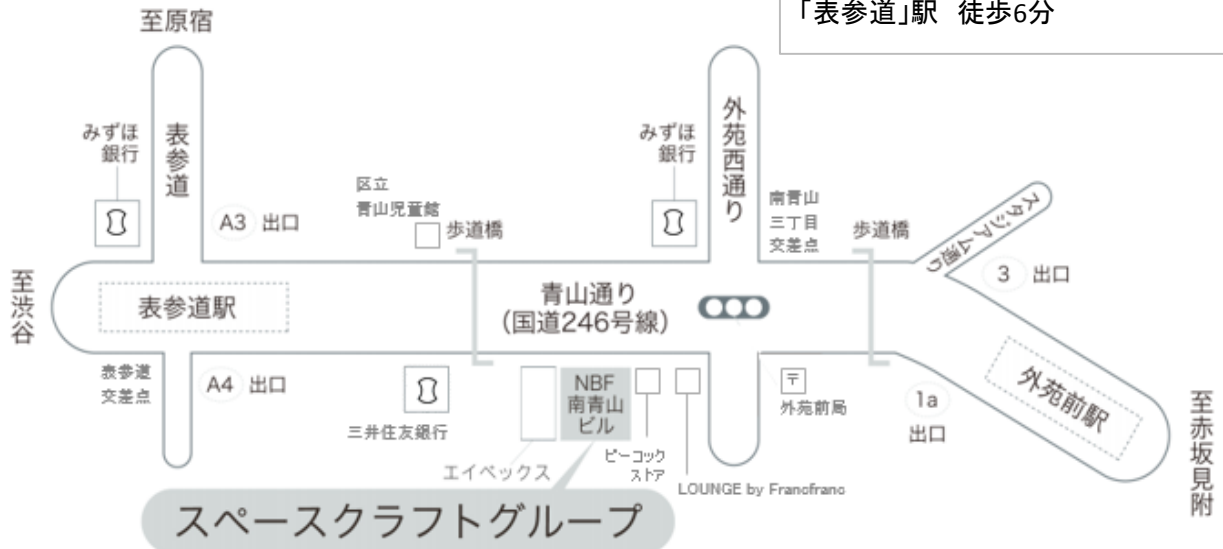

SPACE CRAFT GROUP

アクセス

東京メトロ銀座線
「外苑前」駅 徒歩3分

東京メトロ銀座線・千代田線・半蔵門線
「表参道」駅 徒歩6分

住所 〒107-0062 東京都港区南青山3-1-31 NBF南青山ビル6階

株式会社 スペースクラフト	
モデル事業本部	
■ モデル部	TEL 03-3796-8655 / FAX 03-3796-8669
■ ジュニア部	TEL 03-3796-8663 / FAX 03-3796-2745
ジュニアコマーシャルタレント	TEL 03-3796-8663 / FAX 03-3796-2745
■ ブランドプロデュース部	TEL 03-3796-8655 / FAX 03-3796-8669
スペースクラフト・エンタテインメント 株式会社	
営業本部	
■ マネジメント1部	TEL 03-3796-8661 / FAX 03-3796-8662
■ マネジメント2部	TEL 03-3796-8661 / FAX 03-3796-8662
メンズセクション	TEL 03-3796-8661 / FAX 03-3796-8662
ステージセクション	TEL 03-3796-8661 / FAX 03-3796-8662
アソシエイトセクション	TEL 03-3796-8661 / FAX 03-3796-8662
■ マネジメント3部	TEL 03-3796-8661 / FAX 03-3796-8662
■ アニメーション部	TEL 03-3796-8699 / FAX 03-3796-8662
■ セールスプロモーション部	TEL 03-3796-8661 / FAX 03-3796-8662
トラントセクション	TEL 03-3796-2718 / FAX 03-3796-8662
事業本部	
■ 宣伝部	TEL 03-3796-8661 / FAX 03-3796-8662
■ 企画開発部	TEL 03-3796-8661 / FAX 03-3796-8662
■ 新人開発部	TEL 03-3796-8661 / FAX 03-3796-8662
■ キャンパスクイーン事業部	TEL 03-3796-8661 / FAX 03-3796-8662
株式会社 スペースクラフトプロデュース	
制作本部	TEL 03-3796-8650 / FAX 03-3796-6077
プロデュース&マネジメント本部	TEL 03-3796-8650 / FAX 03-3796-6077
スペースクラフト音楽出版 株式会社	
	TEL 03-3796-8650 / FAX 03-3796-6077
スペースクラフトグループ	
■ 財務経理部	TEL 03-3796-8665 / FAX 03-3796-8667