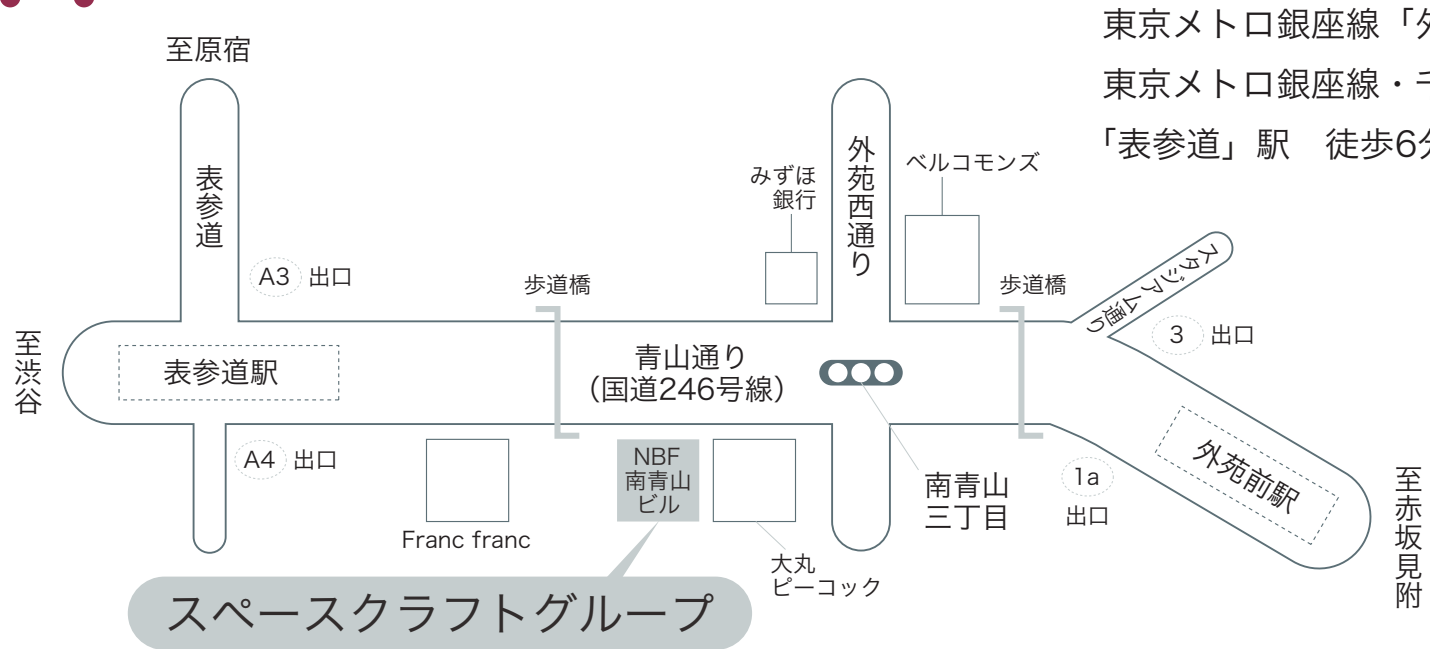

SPACE CRAFT GROUP

東京メトロ銀座線「外苑前」駅 徒歩3分
東京メトロ銀座線・千代田線・半蔵門線
「表参道」駅 徒歩6分

住所：〒107-0062 東京都港区南青山3丁目1番31号 NBF南青山ビル6階

法人	部署	電話	FAX
株式会社スペースクラフト	モデル事業部	03-3796-8655	03-3796-8669
	ジュニア事業部 (ジュニア、ジュニアコマースタルト、東京児童劇団)	03-3796-8663	03-3796-2745
スペースクラフト・エンタテインメント株式会社	営業本部 (ドラマ営業部、タレント営業部、センター営業部)	03-3796-8661	03-3796-8662
	事業本部 (宣伝部、企画開発部)	03-3796-8661	03-3796-8662
	アニメセクション	03-3796-8699	03-3796-8662
	トラントセクション	03-3796-2718	03-3796-8662
株式会社スペースクラフトプロデュース	営業制作部	03-3796-8650	03-3796-6077
	CMキャスティング部	03-3796-8668	03-3796-6077
スペースクラフトグループ	財務経理部	03-3796-8665	03-3796-8667